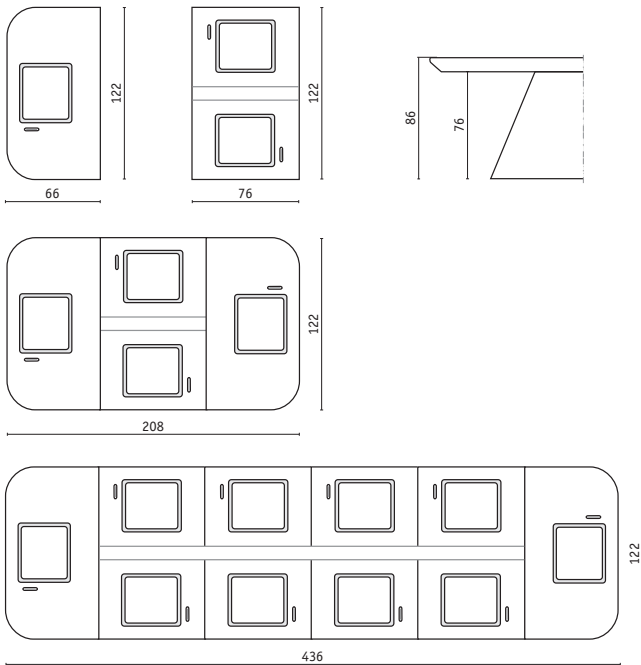

**Poker Texas
Hold'em**

www.totemsail.it

- Monitor touch screen 17" wide angle
- Lettore di smart card e banda magnetica
- Sistema Hardware integrato

Si consiglia un Totem aggiuntivo per la ricarica dei conti gioco.